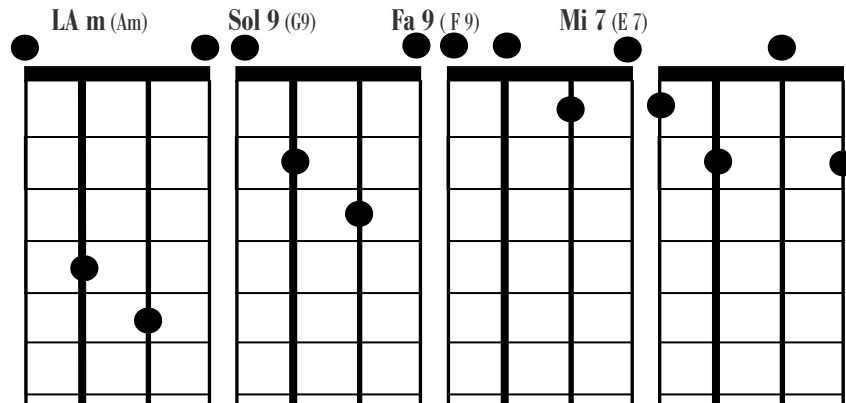

# Le Plus Grand Boeuf du Monde

« Sunny » (version simplifiée)

Dimanche 21 juin

18h

UkulU

(2 fois/) INTRO:

(5 fois) COUPLET:

## Sunny

Tempo : 128

intro : Am / G9 F9 / E7 :

5 fois	Am	C7	F	E7
	Am	C7	F	E7
	Am	C7	F	Bb7
	Bm7-5	E7	Am / G9	F9 / E7