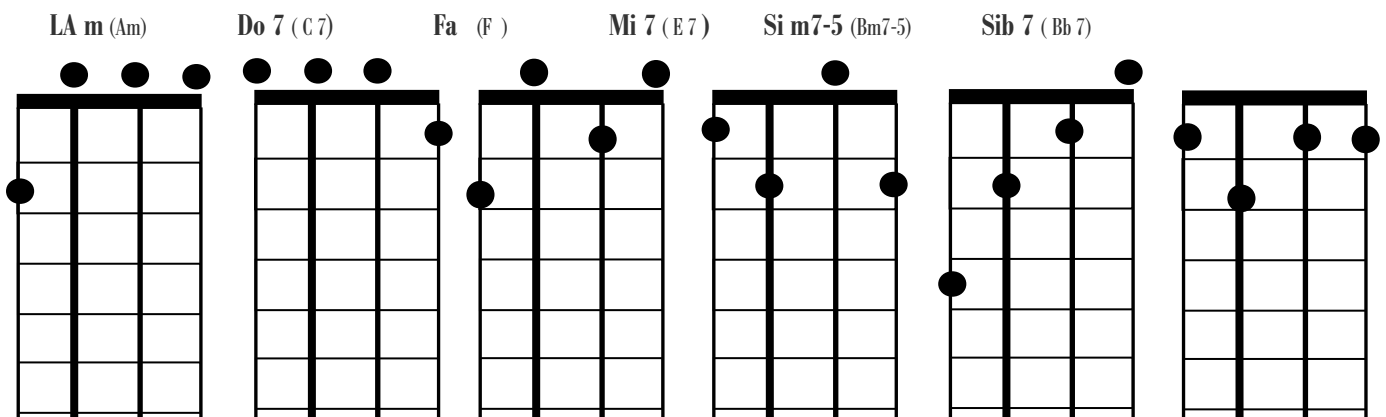

# Le Plus Grand Boeuf du Monde

« Sunny » (version simplifiée)

Dimanche 21 juin

18h

UkulU

(2 fois/) INTRO:

(5 fois) COUPLET:

## Sunny

Tempo : 128

intro : Am / G9 F9 / E7 :

5 fois	Am	C7	F	E7
	Am	C7	F	E7
	Am	C7	F	Bb7
	Bm7-5	E7	Am / G9	F9 / E7