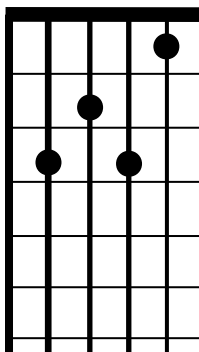

Le Plus Grand Boeuf du Monde

« Sunny » (version simplifiée)

Dimanche 21 juin

18h

Guitare

(2 fois) **Intro :** LA m7 (Am7)

Sol 7 (G7)

Fa 7 (F7)

Mi 7 (E7)

(5 fois) **Couplet**

LA m 7 (Am7)

Do 7 (C7)

Fa (F)

Mi 7 (E7)

Sib 7 (Bb7)

Si m7-5 (Bm7-5)

Sunny

Tempo : 128

intro : Am7/ G7 | F7 / E7 :

5 fois	Am7	C7	F	E7
	Am7	C7	F	E7
	Am7	C7	F	Bb7
	Bm7-5	E7	Am7 / G7	F7 / E7