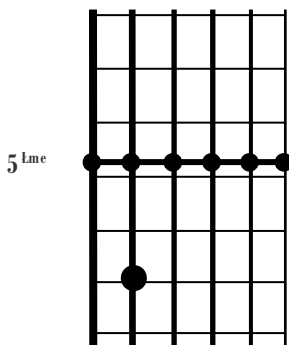

Le Plus Grand Boeuf du Monde

« Sunny » (version simplifiée)

Dimanche 21 juin

18h

Guitare

(2 fois) **Intro :** LA m7 (Am7)

Sol 7 (G7)

Fa 7 (F7)