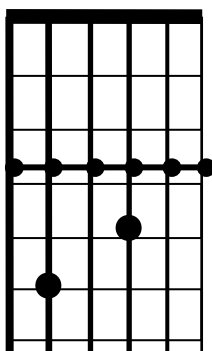

Le Plus Grand Boeuf du Monde

« Sunny » (version simplifiée)

Dimanche 21 juin

18h

Guitare

(2 fois) **Intro :** LA m7 (Am7)

Sol 7 (G7)

Fa 7 (F7)

Sunny

Tempo : 128

intro : Am7/ G7 | F7 / E7 :

5 fois	Am7	C7	F	E7
	Am7	C7	F	E7
	Am7	C7	F	Bb7
	Bm7-5	E7	Am7 / G7	F7 / E7