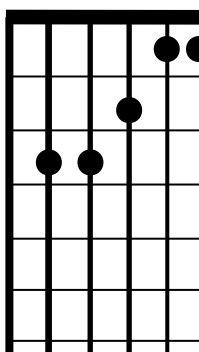

Le Plus Grand Boeuf du Monde

« Sunny » (version simplifiée)

Dimanche 21 juin

18h

Guitare

(2 fois) **Intro :** LA m7 (Am7)

Sol 7 (G7)

Fa 7 (F7)

Mi 7 (E7)

(5 fois) **Couplet**

LA m 7 (Am7)

Do 7 (C7)

Fa (F)

Mi 7 (E7)

Sib 7 (Bb7)

Si m7-5 (Bm7-5)

Sunny

Tempo : 128

intro : Am7/ G7 | F7 / E7 :

5 fois	Am7	C7	F	E7
	Am7	C7	F	E7
	Am7	C7	F	Bb7
	Bm7-5	E7	Am7 / G7	F7 / E7