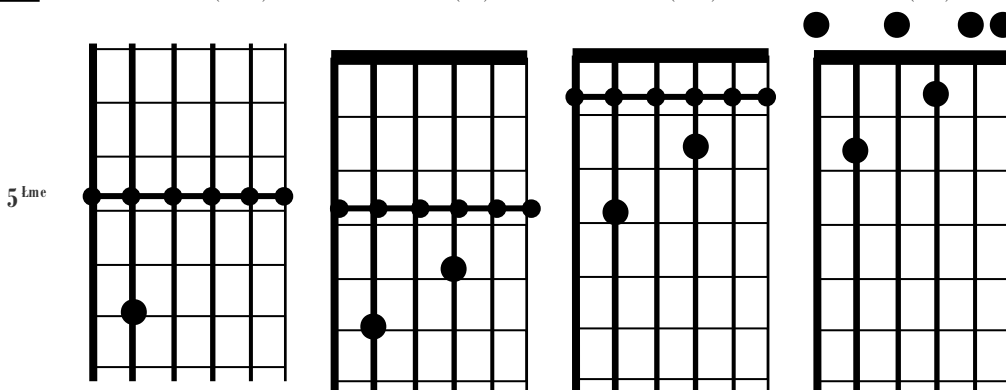

Guitare

(2 fois) **Intro :**

LA m7 (Am7)

Sol 7 (G7)

Fa 7 (F7)

Mi 7 (E7)