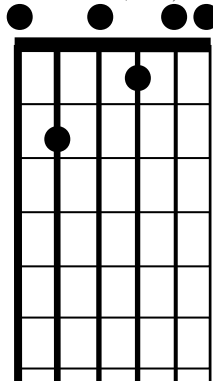

Le Plus Grand Boeuf du Monde

« Sunny » (version simplifiée)

Dimanche 21 juin

18h

Guitare

(2 fois) **Intro :** LA m7 (Am7)

Sol 7 (G7)

Fa 7 (F7)

Mi 7 (E7)

(5 fois) **Couplet**

LA m 7 (Am7)

Do 7 (C7)

Fa (F)

Mi 7 (E7)

Sib 7 (Bb7)

Si m7-5 (Bm7-5)