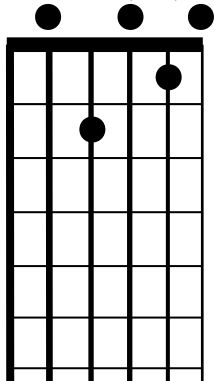

(5 fois) **Couplet**

LA m 7 (Am7)

Do 7 (C7)