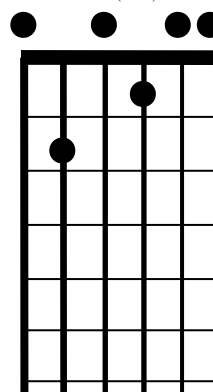

Le Plus Grand Boeuf du Monde

« Sunny » (version simplifiée)

Dimanche 21 juin

18h

Guitare

(2 fois) **Intro :** LA m7 (Am7)

Sol 7 (G7)

Fa 7 (F7)

Mi 7 (E7)

(5 fois) **Couplet**

LA m 7 (Am7)

Do 7 (C7)

Fa (F)

Mi 7 (E7)

Sib 7 (Bb7)

Si m7-5 (Bm7-5)

Sunny

Tempo : 128

intro : Am7/ G7 | F7 / E7 :

5 fois	Am7	C7	F	E7
	Am7	C7	F	E7
	Am7	C7	F	Bb7
	Bm7-5	E7	Am7 / G7	F7 / E7