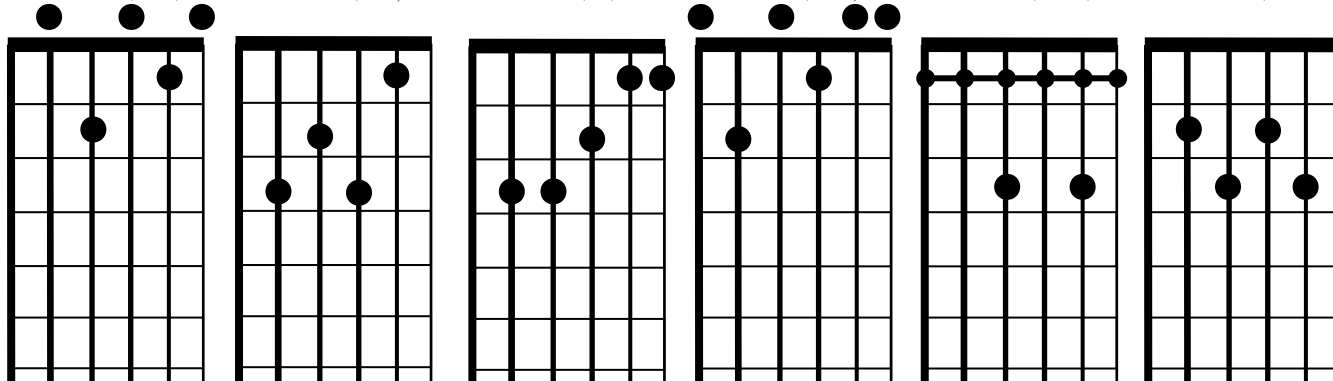

Le Plus Grand Boeuf du Monde

« Sunny » (version simplifiée)

Dimanche 21 juin

18h

Guitare

(2 fois) **Intro :**

LA m7 (Am7)

Sol 7 (G7)

Fa 7 (F7)

Mi 7 (E7)

(5 fois) **Couplet**

LA m 7 (Am7)

Do 7 (C7)

Fa (F)

Mi 7 (E7)

Sib 7 (Bb7)

Si m7-5 (Bm7-5)

Sunny

Tempo : 128

intro : Am7/ G7 | F7 / E7 :

5 fois	Am7	C7	F	E7
	Am7	C7	F	E7
	Am7	C7	F	Bb7
	Bm7-5	E7	Am7 / G7	F7 / E7