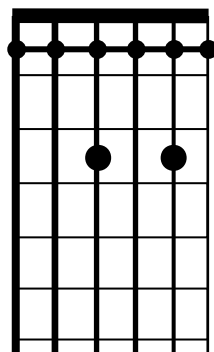

Le Plus Grand Boeuf du Monde

« Sunny » (version simplifiée)

Dimanche 21 juin

18h

Guitare

(2 fois) **Intro :** LA m7 (Am7)

Sol 7 (G7)

Fa 7 (F7)

Mi 7 (E7)

(5 fois) **Couplet**

LA m 7 (Am7)

Do 7 (C7)

Fa (F)

Mi 7 (E7)

Sib 7 (Bb7)

Si m7-5 (Bm7-5)

Sunny

Tempo : 128

intro : Am7/ G7 | F7 / E7 :

5 fois	Am7	C7	F	E7
	Am7	C7	F	E7
	Am7	C7	F	Bb7
	Bm7-5	E7	Am7 / G7	F7 / E7