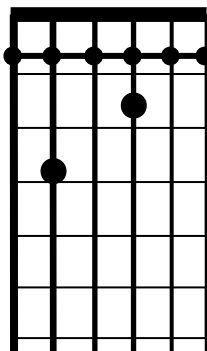

Le Plus Grand Boeuf du Monde

« Sunny » (version simplifiée)

Dimanche 21 juin

18h

Guitare

(2 fois) **Intro :** LA m7 (Am7)

Sol 7 (G7)

Fa 7 (F7)

Sunny

Tempo : 128

intro : Am7/ G7 | F7 / E7 :

5 fois	Am7	C7	F	E7
	Am7	C7	F	E7
	Am7	C7	F	Bb7
	Bm7-5	E7	Am7 / G7	F7 / E7