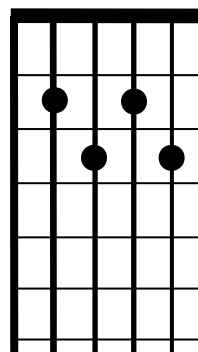

Le Plus Grand Boeuf du Monde

« Sunny » (version simplifiée)

Dimanche 21 juin

18h

Guitare

(2 fois) **Intro :** LA m7 (Am7)

Sol 7 (G7)

Fa 7 (F7)

Mi 7 (E7)

(5 fois) **Couplet**

LA m 7 (Am7)

Do 7 (C7)

Fa (F)

Mi 7 (E7)

Sib 7 (Bb7)

Si m7-5 (Bm7-5)

Sunny

Tempo : 128

intro : Am7/ G7 | F7 / E7 :

5 fois	Am7	C7	F	E7
	Am7	C7	F	E7
	Am7	C7	F	Bb7
	Bm7-5	E7	Am7 / G7	F7 / E7