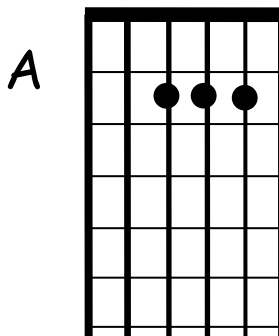

LE PLUS GRAND BOEUF DU MONDE

Grille d'accords Guitare

(Version simplifiée)

«*Les Copains d'abord*»

7 FOIS	F	%	G	%	Bb	A	Dm / C G	F
--------	---	---	---	---	----	---	-------------	---

Le morceau est en tonalité de Fa pour faciliter le jeu des instruments à vent