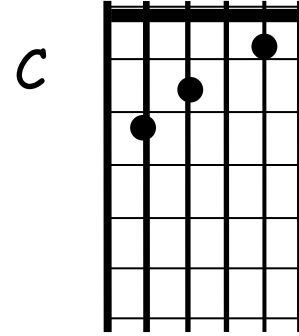

LE PLUS GRAND BOEUF DU MONDE

Grille d'accords Guitare

(Version simplifiée)

«*Les Copains d'abord*»

7 FOIS	F	%	G	%	Bb	A	Dm / C G	F
--------	---	---	---	---	----	---	-------------	---

Le morceau est en tonalité de Fa pour faciliter le jeu des instruments à vent